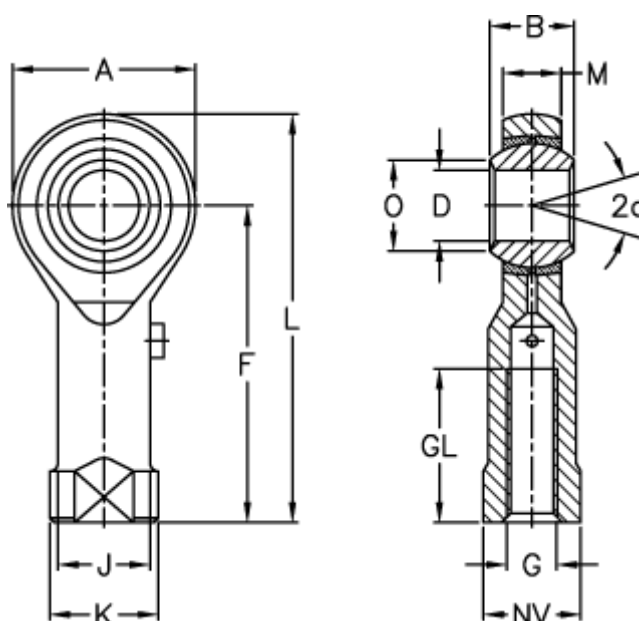

Varenummer: 54301406  
 Beskrivelse: LDK ledhoved PHS 6L  
 med venstregevind

## Mål

A	= 18	J	= 10.0
a (grader)	= 13	K	= 13
B	= 9	L	= 39
D	= 6	M	= 6.75
Dynamisk belastning C (kN)	= 3.2	NV	= 11
F	= 30	O	= 8.90
g	= M6	Statisk belastning C0 (kN)	= 9.9
GL	= 13	Vægt (g)	= 25.0